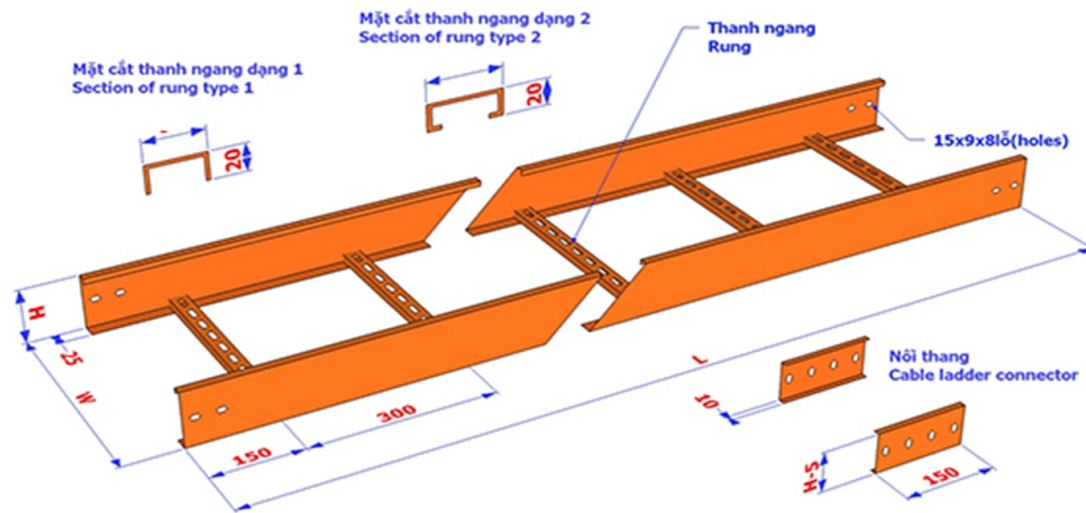

* Ngoài ra chúng tôi còn sản xuất các loại thang cáp mạ kẽm, nhôm nóng hoặc cán nguội

* Đối với các sản phẩm kích thước lớn hơn 600- 750 -800 -1000 được làm bằng tôn 2mm

XIN VUI LÒNG LIÊN HỆ ĐỂ BIẾT CHI TIẾT SẢN PHẨM

Mọi chi tiết xin liên hệ Hotline : **0986799790** , **0977372825**, **0903200058**

Email : **cokhivieta@gmail.com** // Web: **cokhivieta.com**