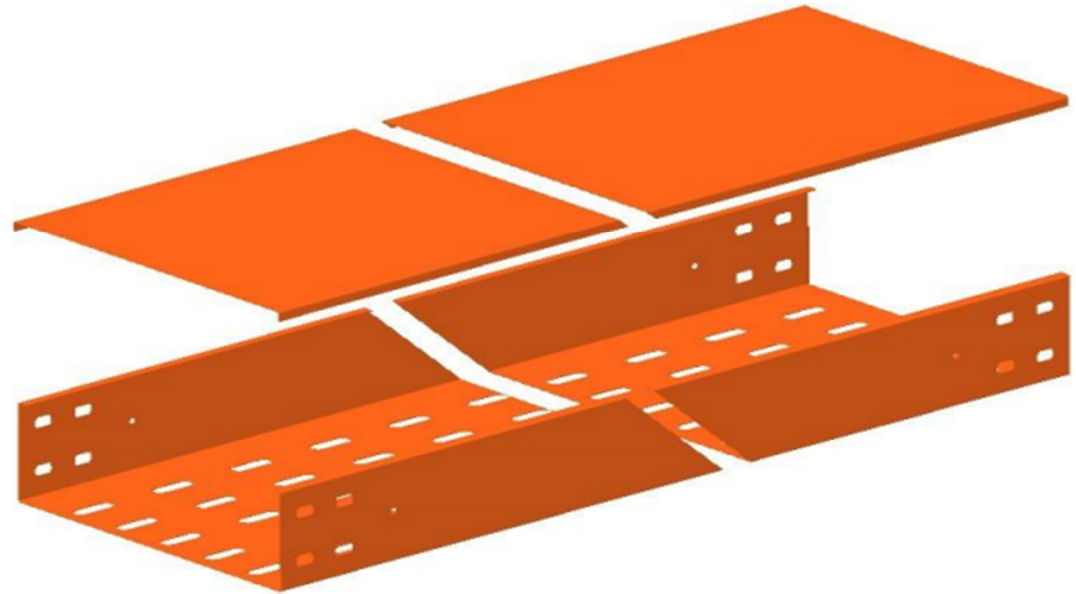

MÁNG CÁP ĐỘT LỖ - KHAY CÁP
CABLE - TRAY

XIN VUI LÒNG LIÊN HỆ ĐỂ BIẾT CHI TIẾT SẢN PHẨM

Mọi chi tiết xin liên hệ Hotline : **0986799790** , **0977372825**, **0903200058**

Email : cokhivieta@gmail.com // Web: cokhivieta.com