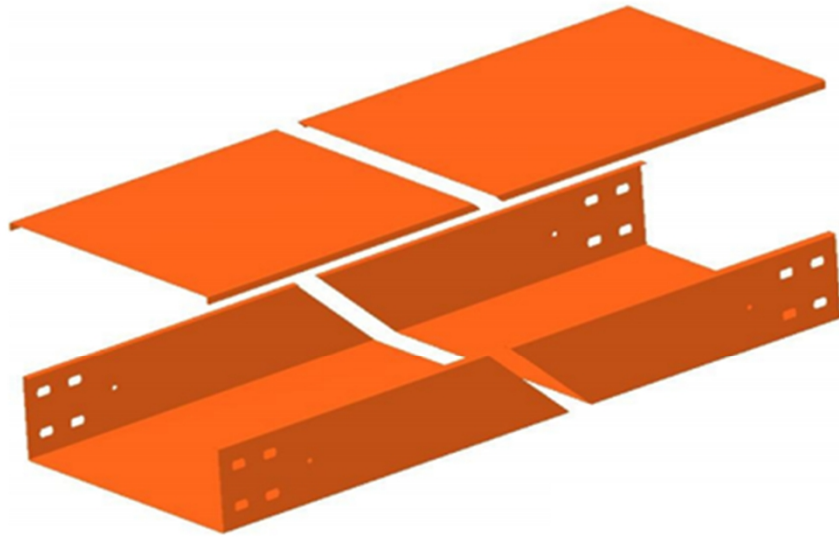

MÁNG CÁP - CABLE TRUNKING